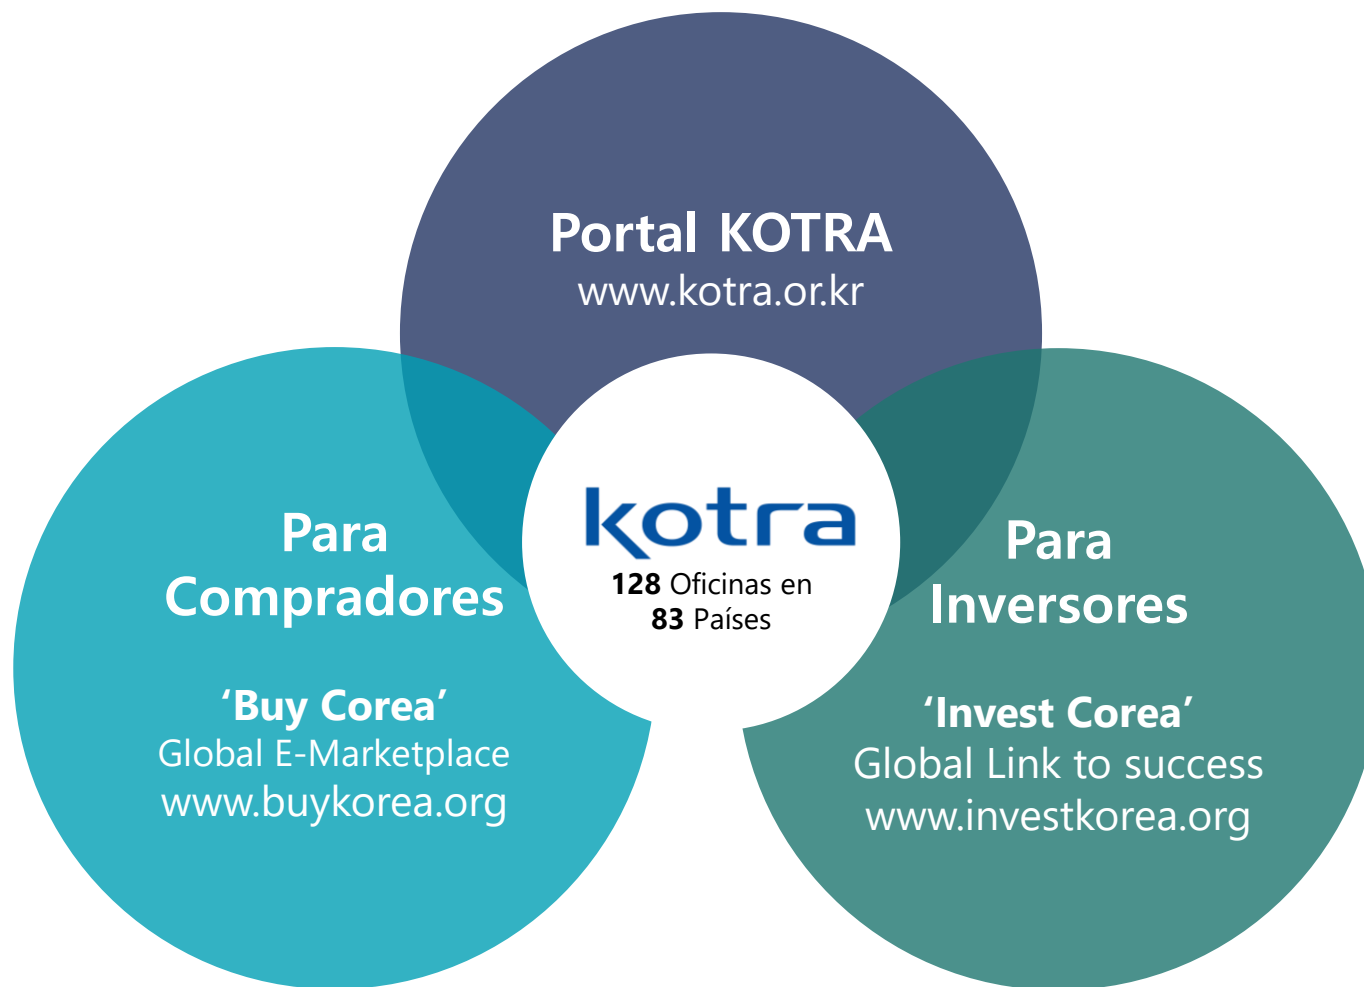

kotra

Korea Trade-Investment
Promotion Agency

Asociaciones Comerciales con Corea

Sede Bogotá

FUNDADA EN

1997

3ra

Oficina más grande
en LATAM