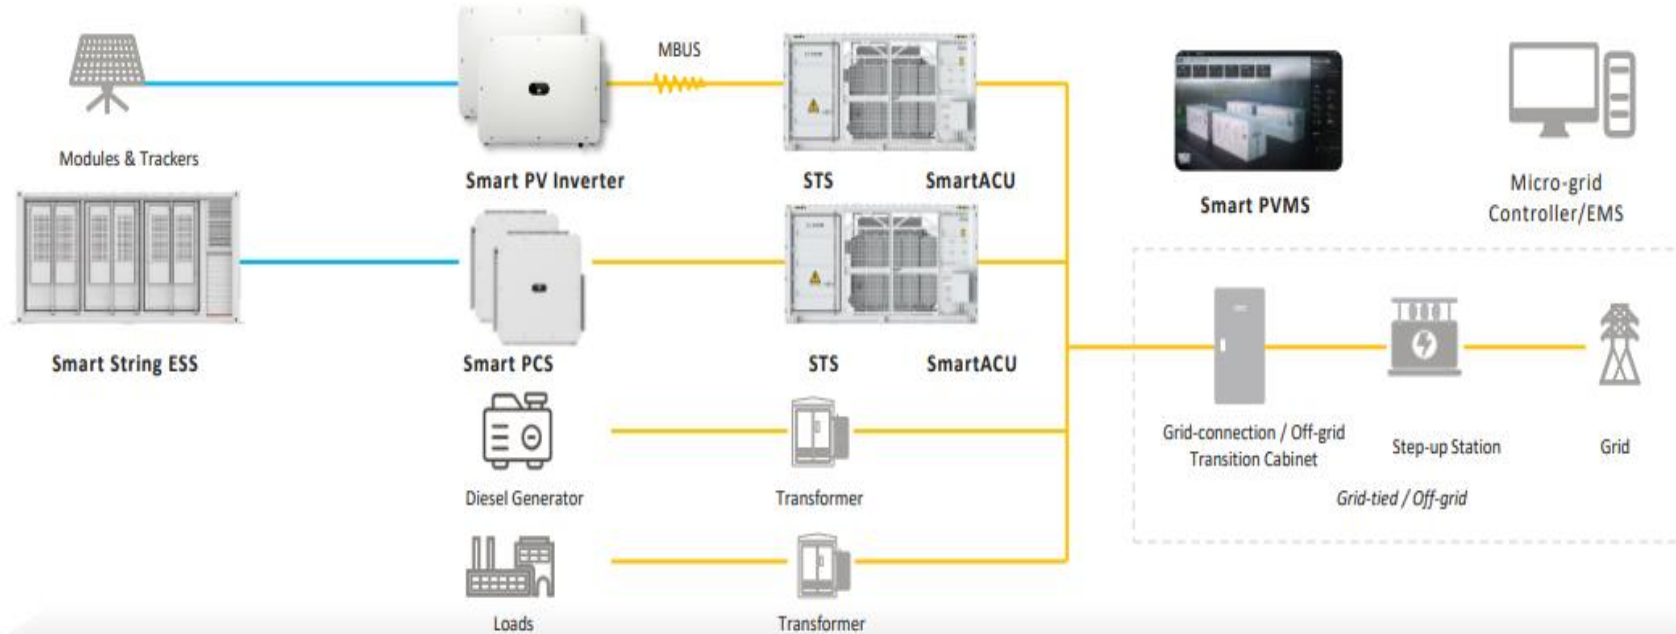

Distribución equipos soluciones Utility Scale