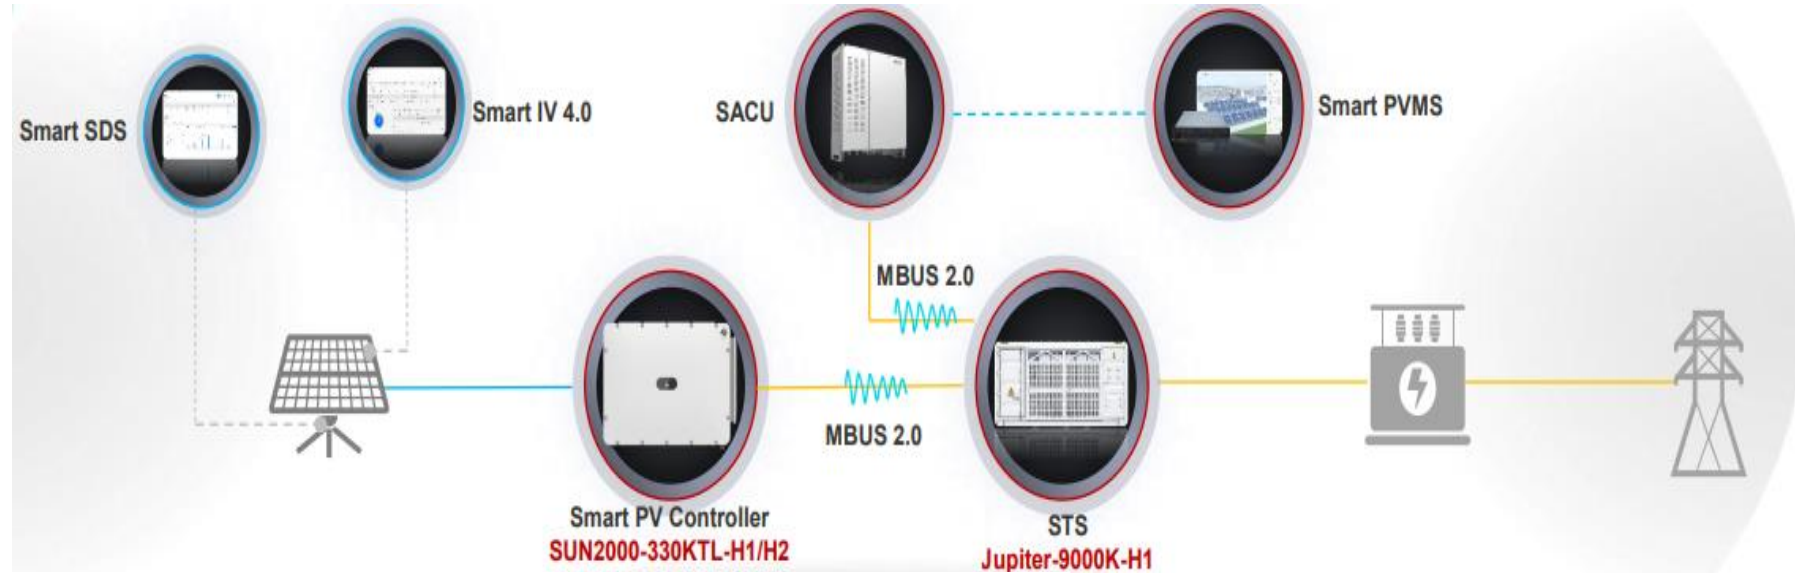

Smart PV Controller
SUN2000-30-50KTL-M3

Smart PV Controller
SUN2000-100/110/115KTL-M2

Smart PVMS

Distribución equipos soluciones Utility Scale